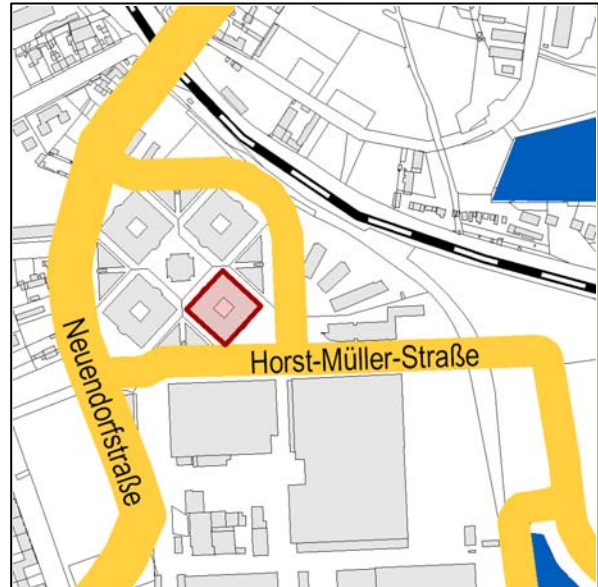

Standort

Lage: Neuendorfstraße

Verkehrsanbindung & Erschließung

© GeoBasis-DE/LGB_2012

Autobahn

A111: 3 km A10: 10 km A24: 23 km A11: 38 km

Flughafen

15 km / 20 min nach Berlin-Tegel

Güterverkehrszentrum

ca. 28 km zum GVZ Berlin West

Bahnhof

unter 1 km (Hennigsdorf S25, RE6, RB20, RB55)

Hafen

6 km zum Hafen Velten (Havel-Oder-Wasserstraße)

ÖPNV

Bus 807 und 809, Haltestelle: "Neuendorfstraße"