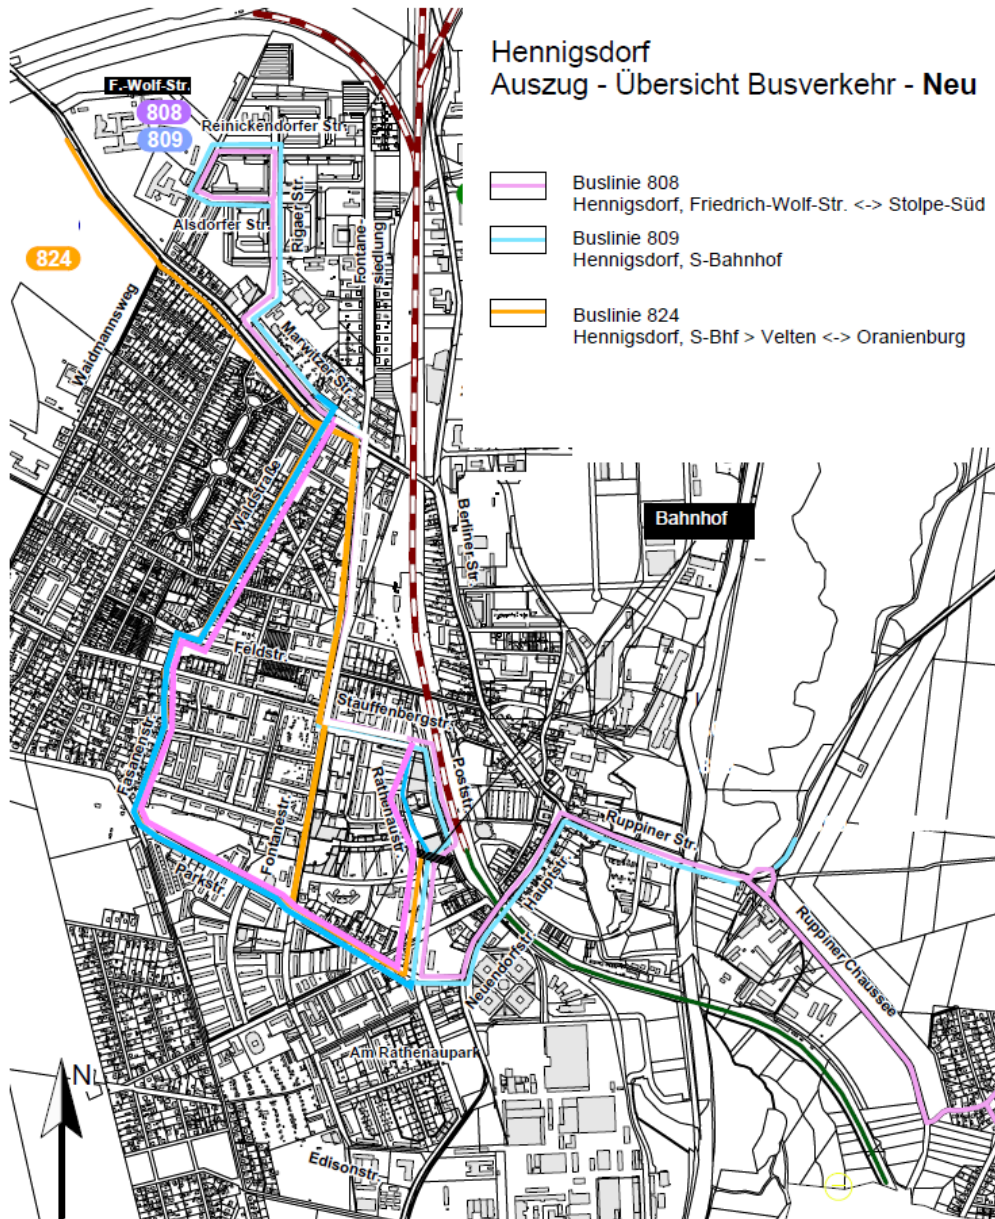

Linienführung der Buslinien 824, 808 und 809 ab 09.12.2018

Linienführung ab 09.12.2018

Linie 824 Hennigsdorf - Oranienburg 20 min-Takt 58 Fahrten je Richtung	Linie 808 Stolpe Süd - Hennigsdorf Nord 3xtäglich, 3 Fahrten je Richtung	Linie 809 Hennigsdorf - Hennigsdorf Nord 60 min-Takt, 18 Fahrten je Richtung
Busbahnhof ▼ Poststraße ▼ Rathenastraße ▼ Parkstraße ▼ Fontanestraße ▼ Marwitzer Straße ▼ Richtung Marwitz/ Velten	Busbahnhof ▼ Poststraße ▼ Rathenastraße ▼ Parkstraße (Friedhof) ▼ Fasanenstraße ▼ Waldstraße ▼ Marwitzer Straße ▼ Rigaer Straße ▼ Friedrich-Wolf-Straße	Busbahnhof ▼ Poststraße ▼ Rathenastraße ▼ Parkstraße (Friedhof) ▼ Fasanenstraße ▼ Waldstraße ▼ Marwitzer Straße ▼ Rigaer Straße ▼ Friedrich-Wolf-Straße

Die Tabelle enthält keine Haltestellen, sondern nur die Straßen gemäß Linienführung.