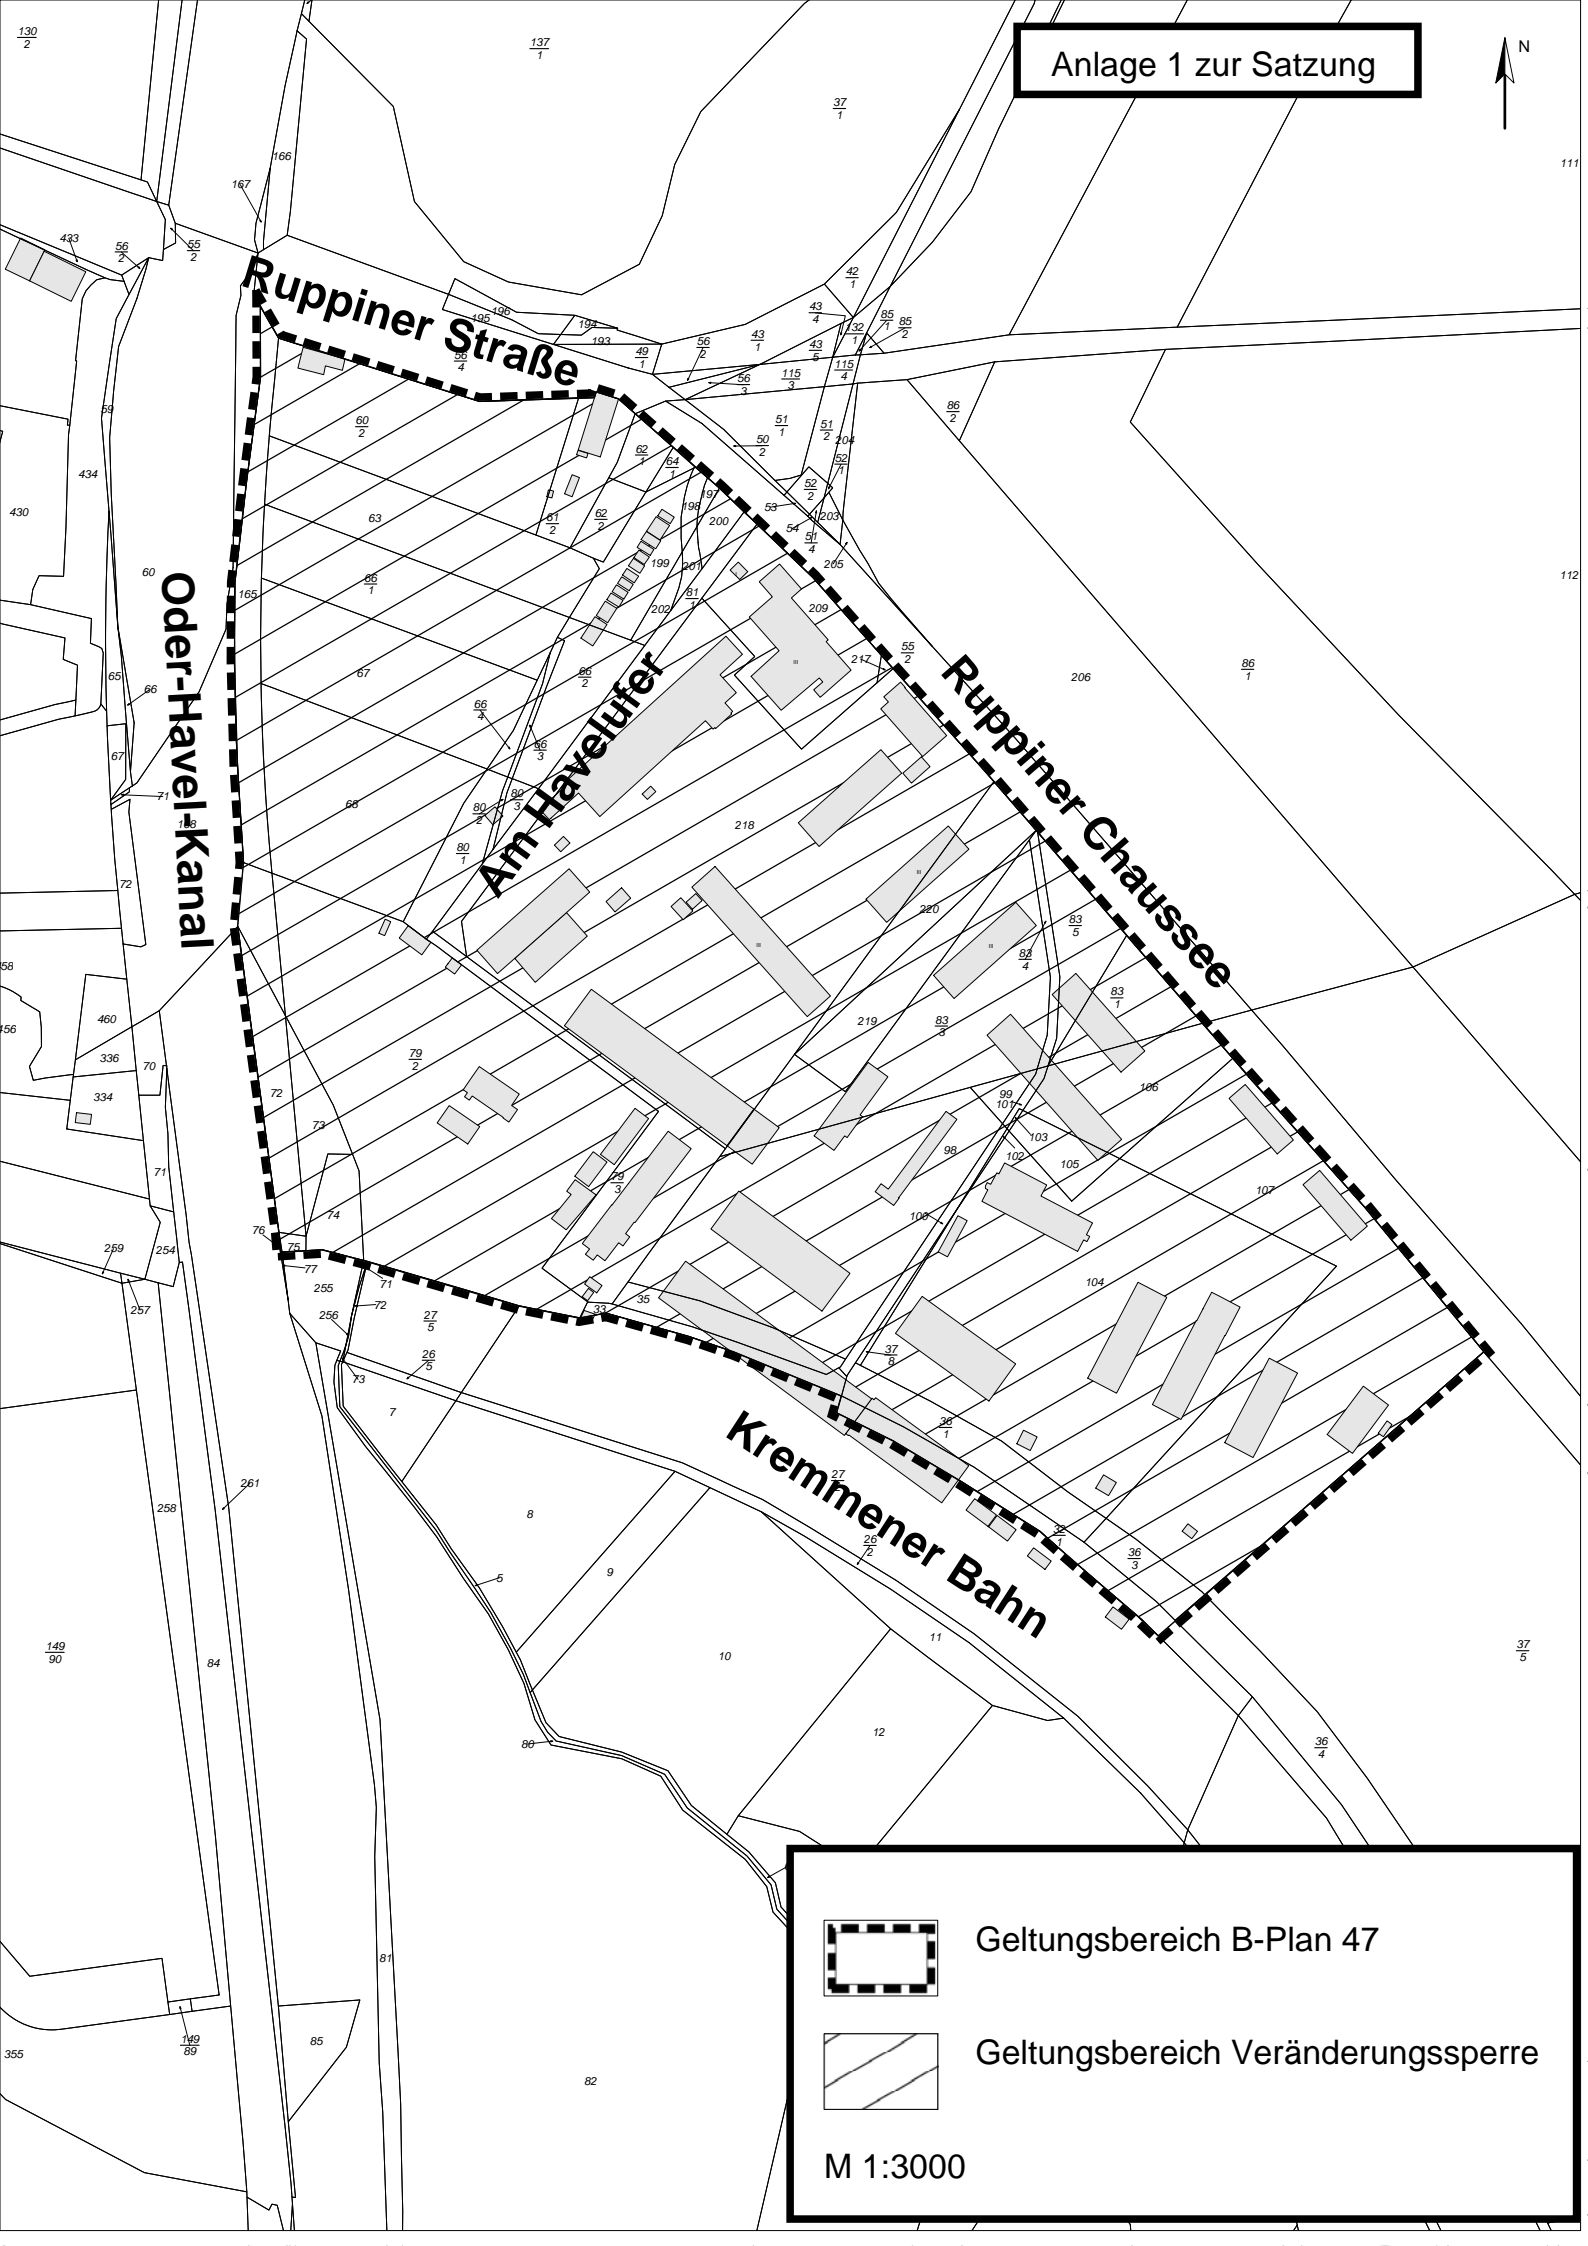

Anlage 1 zur Satzung

Geltungsbereich B-Plan 47

Geltungsbereich Veränderungssperre

M 1:3000