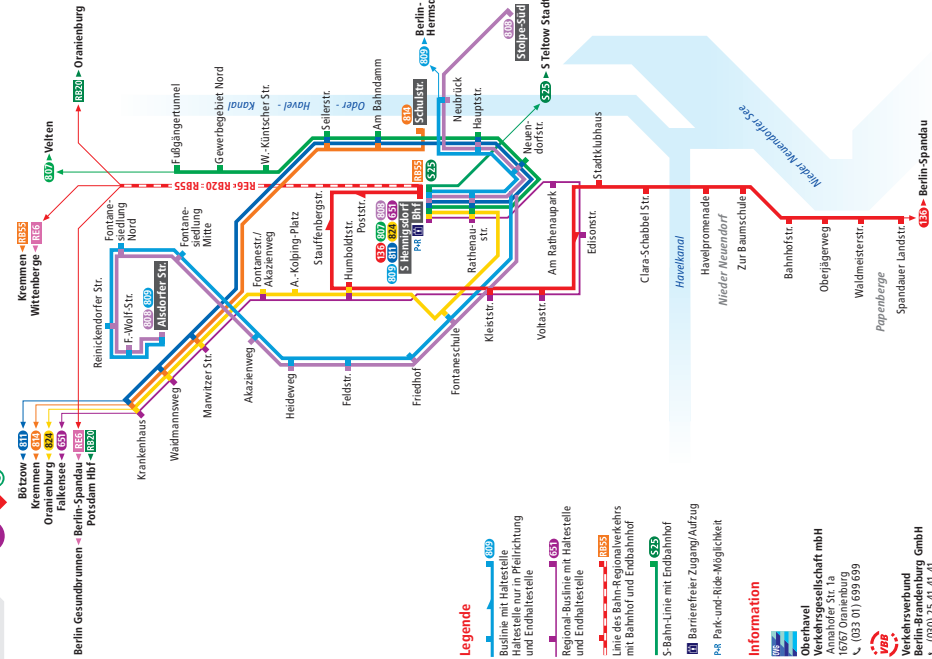

Verkehrshinweise

65

S Hennigsdorf Bhf	ab	00.08	00.28	0.41	04.08	20	23.48	00.08	20	01.08	30	05.08	20	07.08	30/20	23.48
S Heiligensee		00.11	00.31	0.44	04.11		23.51	00.11		01.11		05.11		07.11		23.51
S Schulzendorf		00.13	00.33	0.46	04.13		23.53	00.13		01.13		05.13		07.13		23.53
S Tegel		00.18	00.38	0.50	04.18		23.58	00.18		01.18		05.18		07.18		23.58
S Eichborndamm		00.21	00.41	.	04.21		00.01	00.21		01.21		05.21		07.21		00.01
S+U Karl-B.-Nervenklinik		00.22	00.42	.	04.22		00.02	00.22		01.22		05.22		07.22		00.02
S Schönholz		00.28	00.48	.	04.28		00.08	00.28		01.28		05.28		07.28		00.08
S Bornholmer Straße		00.33	00.53	.	04.33		00.13	00.33		01.33		05.33		07.33		00.13
S+U Gesundbrunnen Bhf		00.35	00.55	.	04.35		00.15	00.35		01.35		05.35		07.35		00.15
S Nordbahnhof		00.39	00.59	.	04.39		00.19	00.39		01.39		05.39		07.39		00.19
S Oranienburger Straße		00.41	01.01	.	04.41		00.21	00.41		01.41		05.41		07.41		00.21
S+U Friedrichstraße Bhf		00.43	01.03	.	04.43		00.23	00.43		01.43		05.43		07.43		00.23
S+U Brandenburger Tor		00.45	01.05	.	04.45		00.25	00.45		01.45		05.45		07.45		00.25
S+U Potsdamer Platz Bhf		00.47	01.07	.	04.47		00.27	00.47		01.47		05.47		07.47		00.27
S Anhalter Bahnhof		00.49	01.09	.	04.49		00.29	00.49		01.49		05.49		07.49		00.29
S+U Yorckstraße S2 S25 U7		00.52	01.12	.	04.52		00.32	00.52		01.52		05.52		07.52		00.32
S Südkreuz Bhf		00.54	01.14	.	04.54		00.34	00.54		01.54		05.54		07.54		00.34
S Lichterfelde Ost Bhf		01.03	01.23	.	05.03		00.43	01.03		02.03		06.03		08.03		00.43
S Lichterfelde Süd		01.08	01.27	.	05.08		00.47	01.08		02.07		06.08		08.07		00.47
S Teltow Stadt	an	01.11	.	.	05.11		00.51	01.11		02.11		06.11		08.11		00.51

65 So. beginnt der 20min-Takt erst 07.08 Uhr ab S Hennigsdorf!

Hennigsdorf
Liniennetz Stadtverkehr

Mit Handyticket und Echtzeitinfo durchs VBB-Land.

Bus & Bahn

Mit der VBB-App
Abfahrtszeiten abrufen,
Haltestellen finden,
Tickets kaufen.
Mehr unter vbb.de/vbb-app.